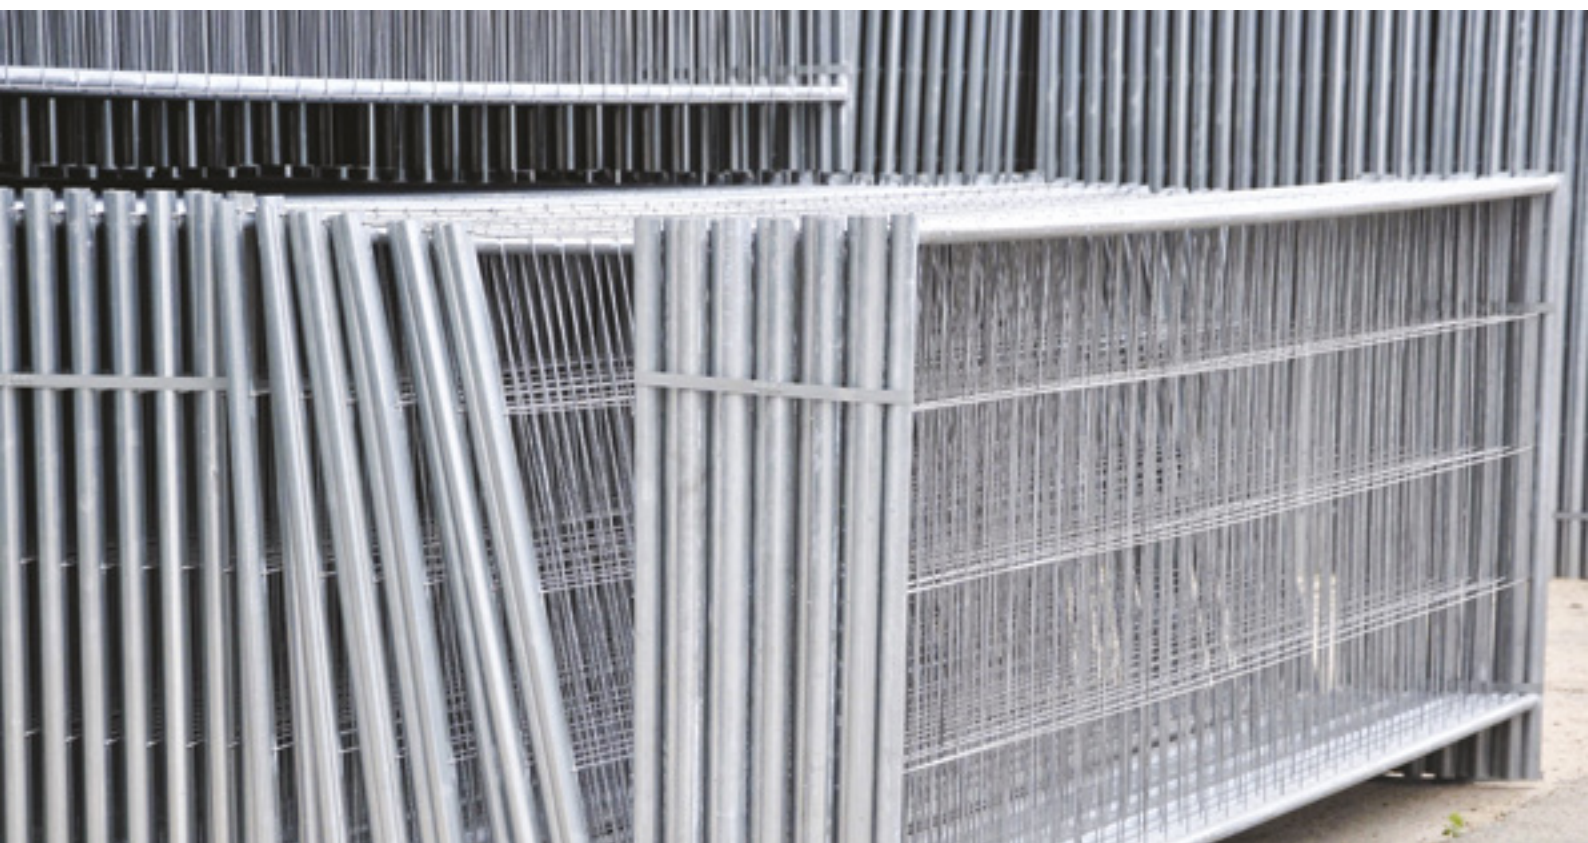

WE CREATE
THE SPACE YOU NEED

MOBILNÍ OPLOCENÍ ALGECO

MOBILNÍ OPLOCENÍ ALGECO EURO

MOBILNÍ OPLOCENÍ ALGECO FULL

SERVIS

algeco®