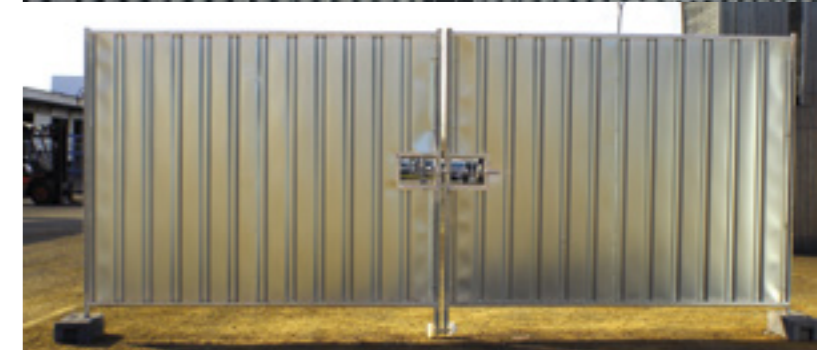

SERVIS

„O servisu nemluvíme, servis realizujeme.“

Díky neustálému udržování vhodného množství skladových zásob a úzké spolupráci s dopravními společnostmi jsou naše produkty dodávány zákazníkům do 24 hodin na území České a Slovenské republiky.

Každý zákazník nebo koncový uživatel má možnost objednat si reklamní tabuli (desku s logem, nebo plachtový banner) různé velikosti, která bude umístěna na každém plotním panelu. Je to výborný a relativně levný způsob reklamy vaší firmy.