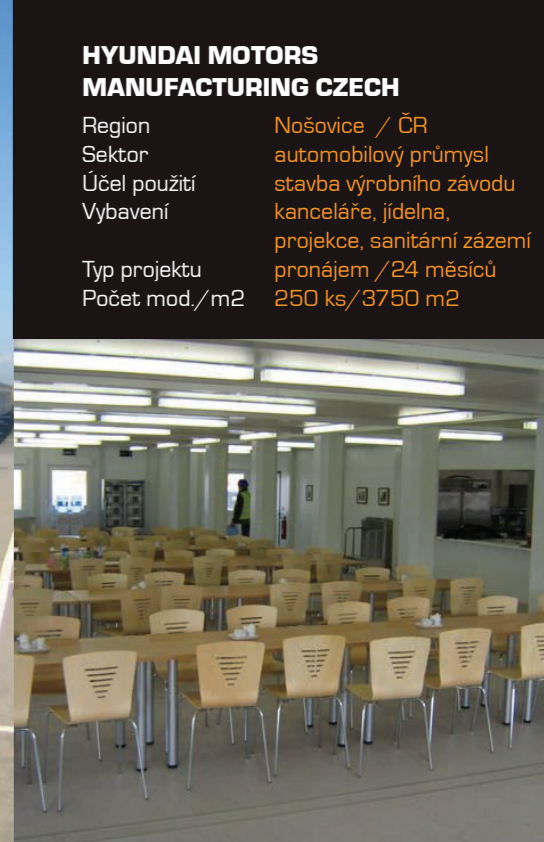

HYUNDAI MOTORS MANUFACTURING CZECH

Region Nošovice / ČR
Sektor automobilový průmysl
Účel použití stavba výrobního závodu
Vybavení kanceláře, jídelna, projekce, sanitární zázemí
Typ projektu pronájem / 24 měsíců
Počet mod./m2 250 ks / 3750 m2

Služby

- přízemní i vícepatrové kancelářské prostory nabízející kvalitu a pohodlí zděné budovy
- kvalitní sanitární zařízení
- možnost snadného připojení nejmodernější počítačové techniky
- speciální bezpečnostní systémy
- realizovatelné v krátké době a za výhodných podmínek

ALGECO. STAVEBNICTVÍ A PRŮMYSL